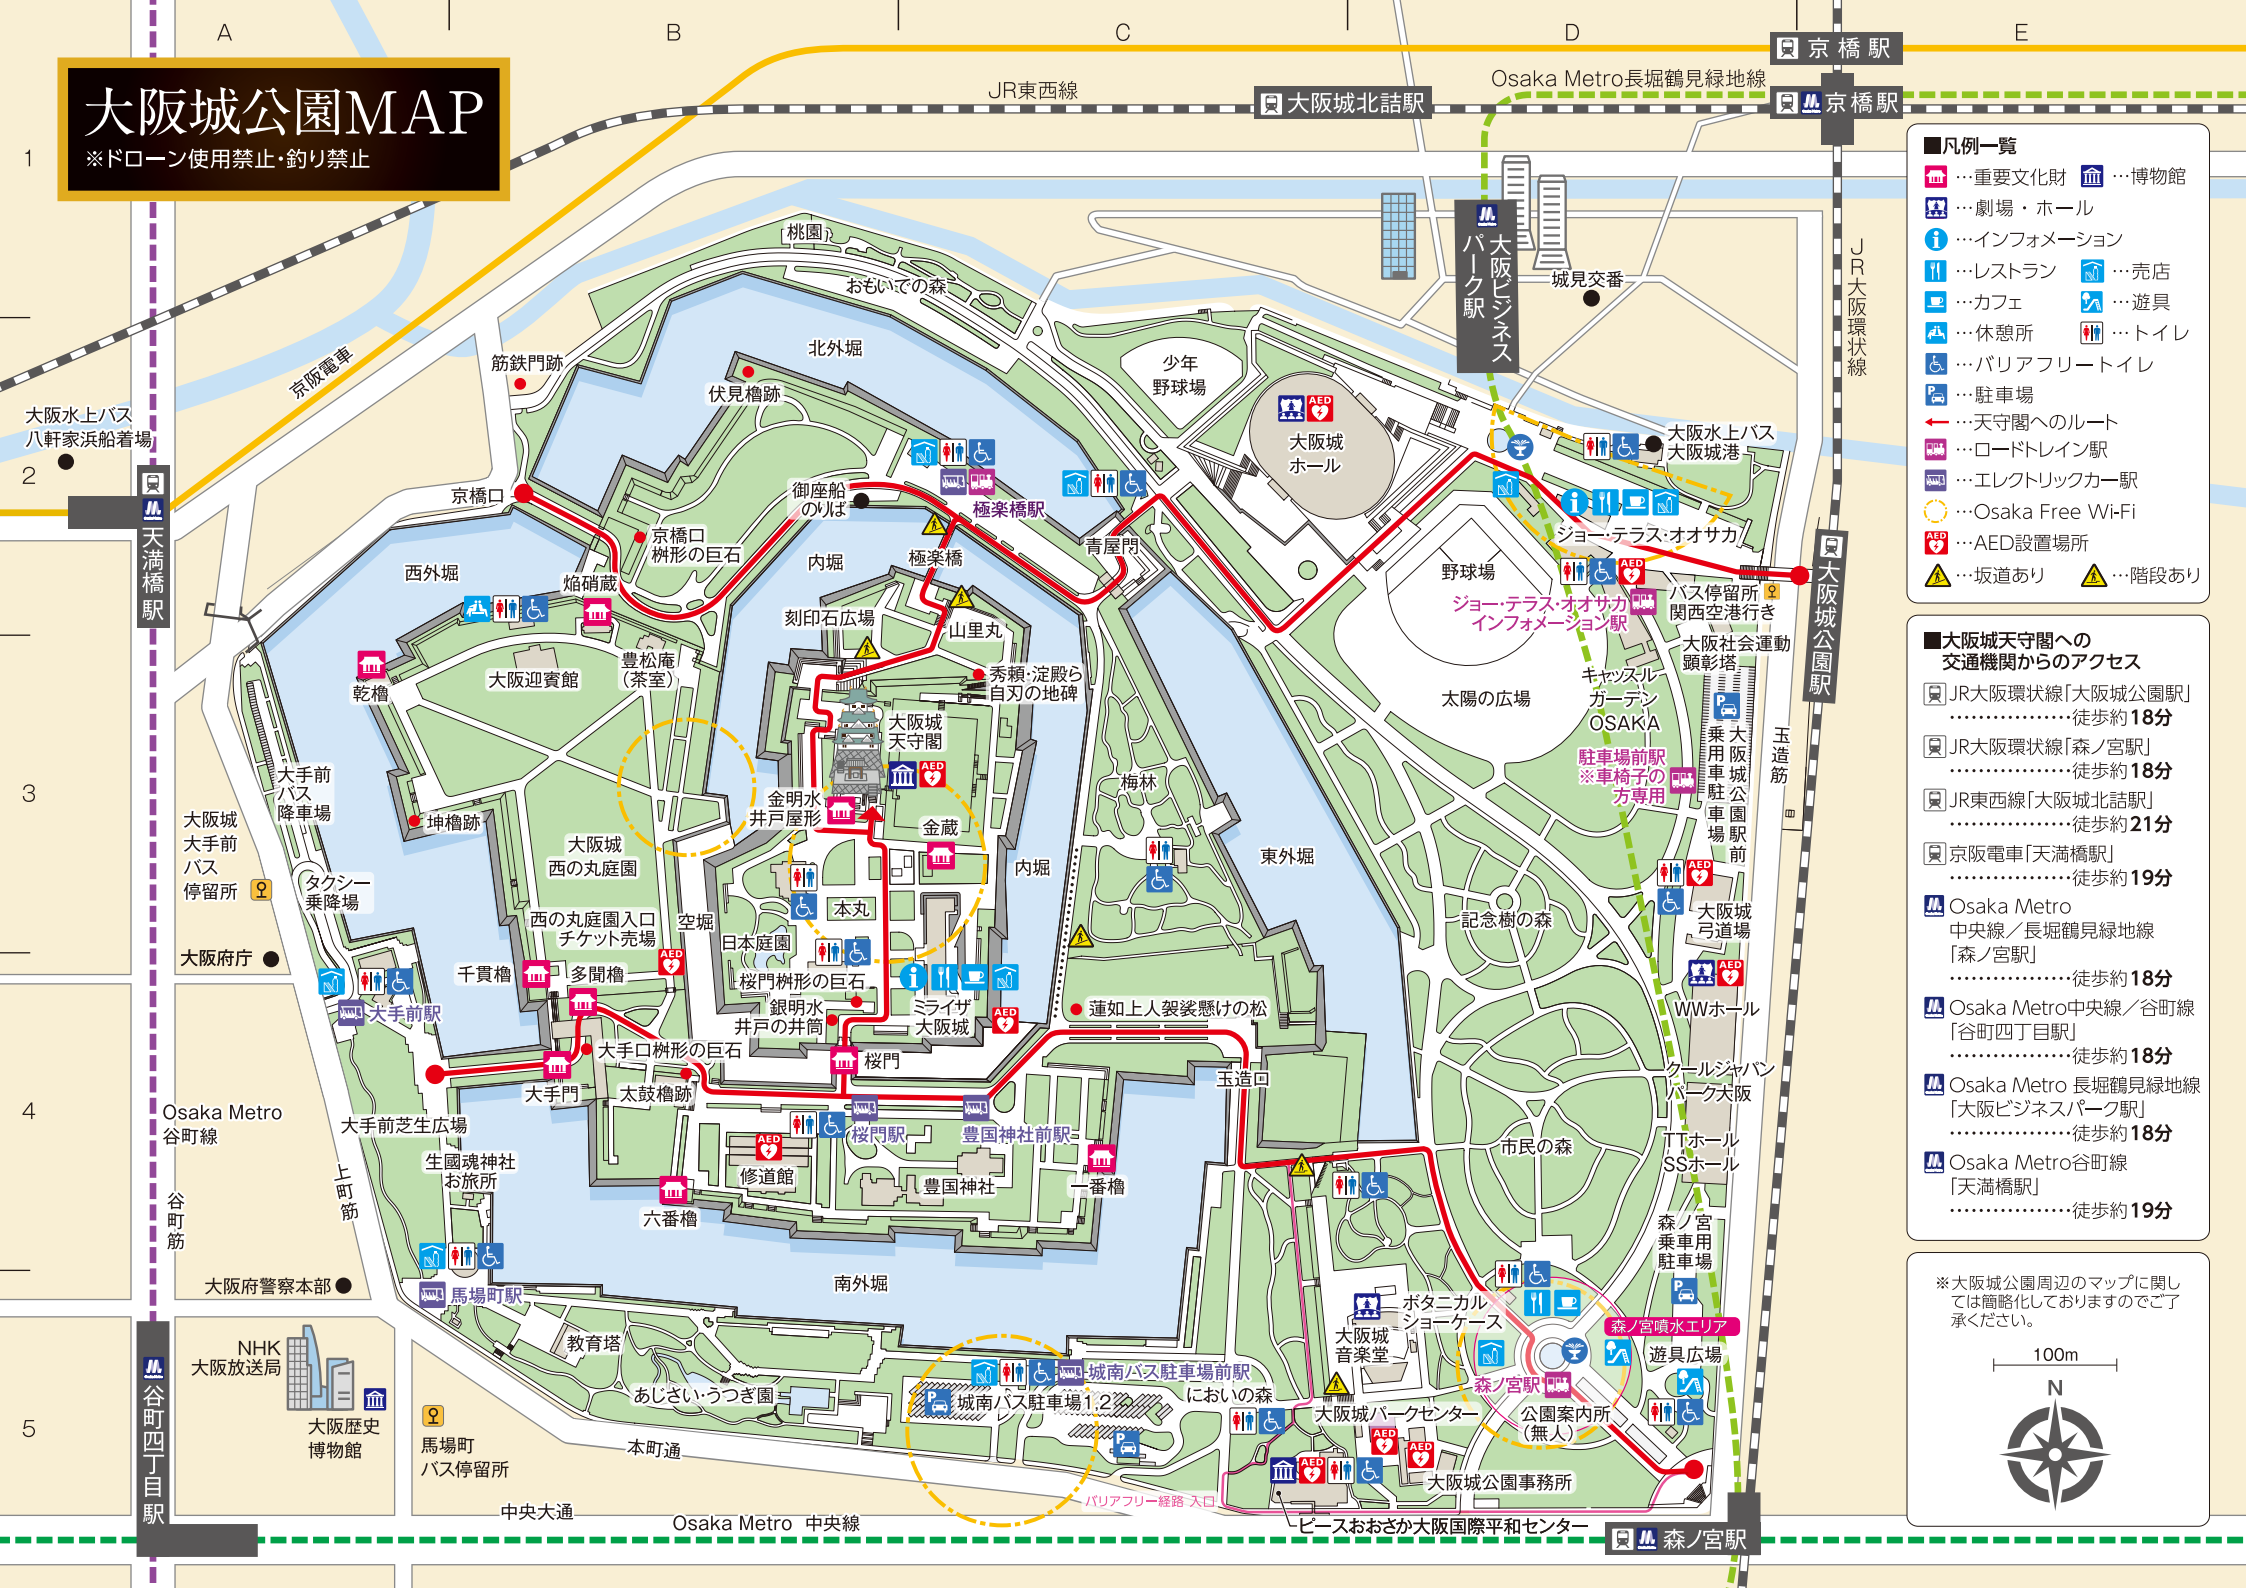

大阪城公園MAP

※ドローン使用禁止・釣り禁止

- 凡例一覧**
- ...重要文化財
 - ...博物館
 - ...劇場・ホール
 - ...インフォメーション
 - ...レストラン
 - ...売店
 - ...カフェ
 - ...遊具
 - ...休憩所
 - ...トイレ
 - ...バリアフリートイレ
 - ...駐車場
 - ...天守閣へのルート
 - ...ロードトレイン駅
 - ...エレクトリックカー駅
 - ...Osaka Free Wi-Fi
 - ...AED設置場所
 - ...坂道あり
 - ...階段あり

- 大阪城天守閣への交通機関からのアクセス**
- JR大阪環状線「大阪城公園駅」
.....徒歩約18分
 - JR大阪環状線「森ノ宮駅」
.....徒歩約18分
 - JR東西線「大阪城北詰駅」
.....徒歩約21分
 - 京阪電車「天満橋駅」
.....徒歩約19分
 - Osaka Metro
中央線／長堀鶴見緑地線
「森ノ宮駅」
.....徒歩約18分
 - Osaka Metro中央線／谷町線
「谷町四丁目駅」
.....徒歩約18分
 - Osaka Metro長堀鶴見緑地線
「大阪ビジネスパーク駅」
.....徒歩約18分
 - Osaka Metro谷町線
「天満橋駅」
.....徒歩約19分

※大阪城公園周辺のマップに関しては簡略化しておりますのでご了承ください。

100m

大阪水上バス
八軒家浜船着場

天満橋駅

大阪城大手前バス
停留所

大阪府庁

Osaka Metro
谷町線

谷町筋

森ノ宮
噴水エリア

遊具広場

公園案内所
(無人)

大阪城公園事務所

ピースおおさか大阪国際平和センター

森ノ宮駅