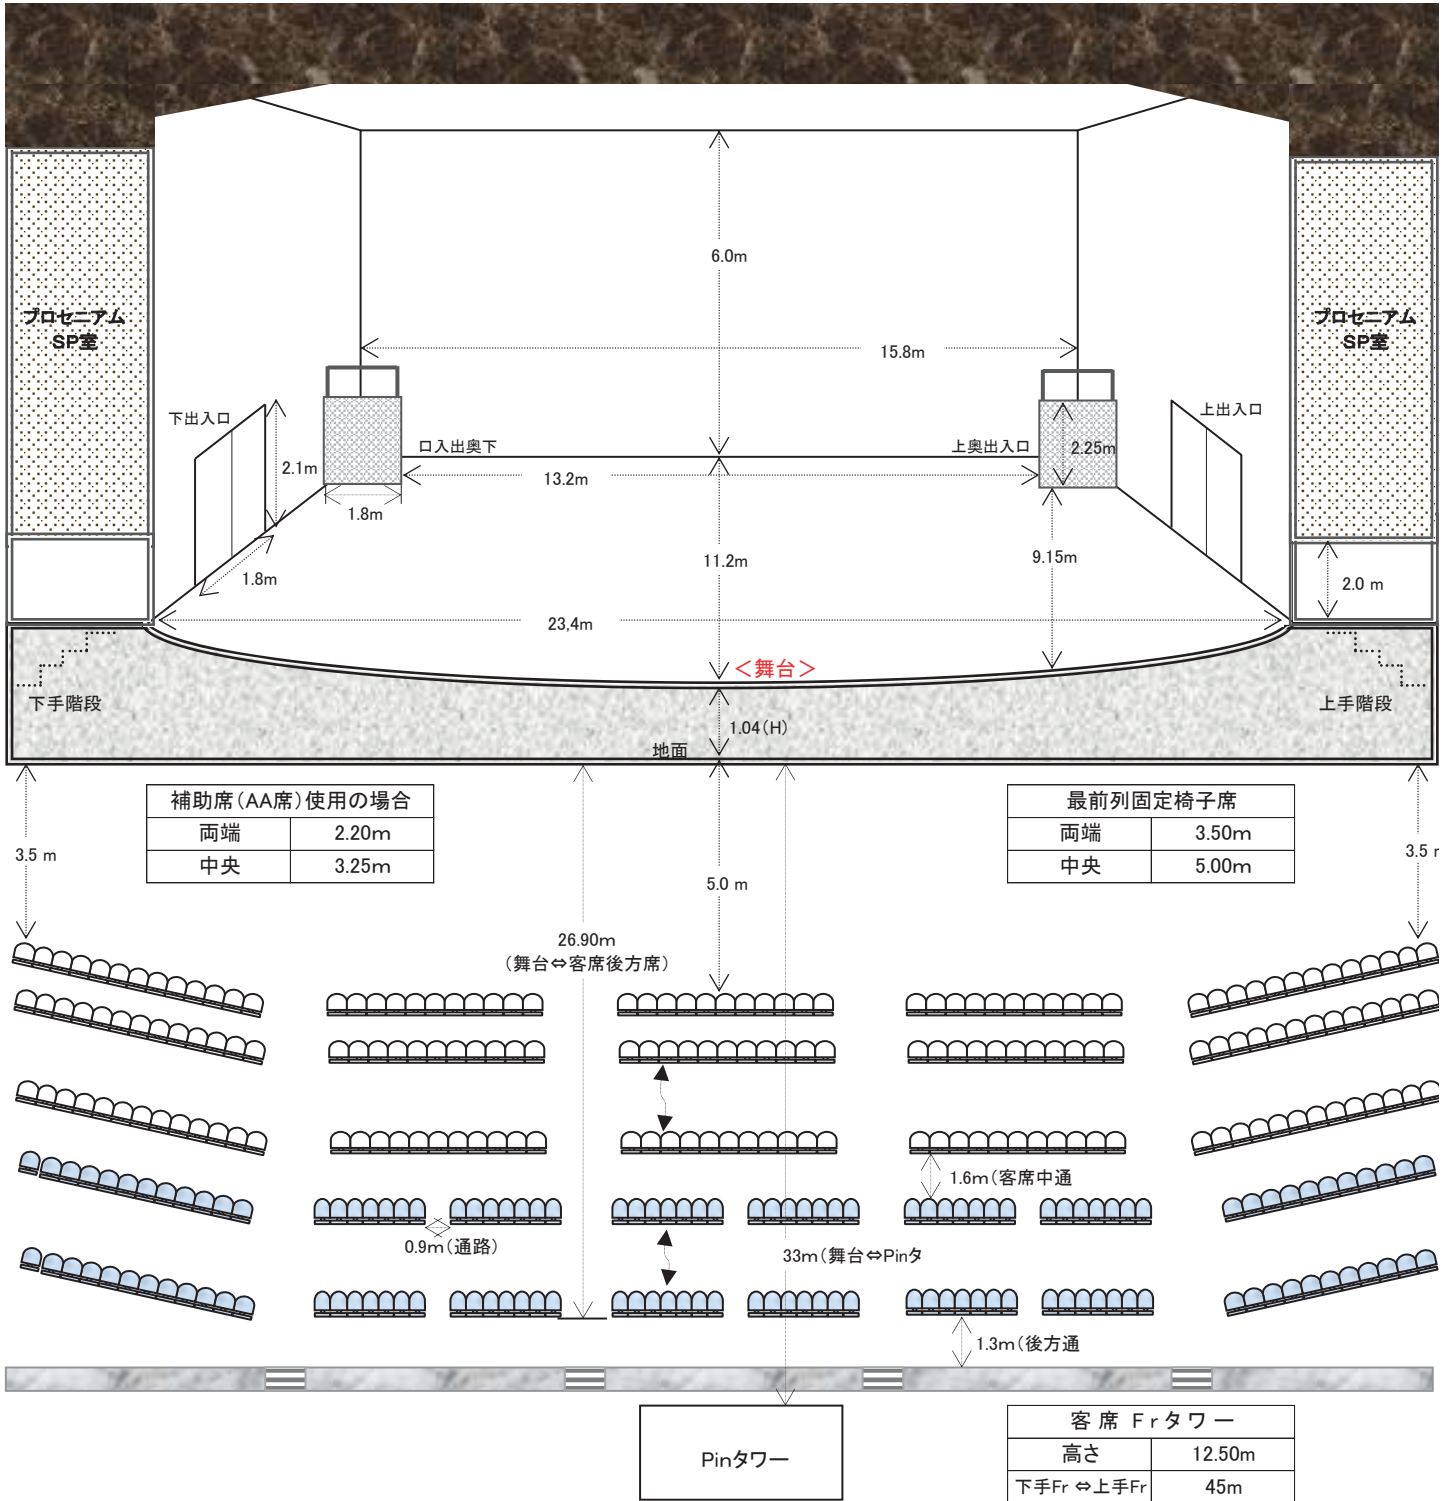

大阪市立 大阪城音楽堂 舞台寸法

舞台照明・美術バトン

吊 バ ト ン		長さ	荷重量	高さ	バトンまでの奥行
1	サスペンションライト 電動	18.00 m	200 Kg	9.65 m	4.15 m
2	サスペンションライト 電動	16.80 m	250 Kg	8.85 m	6.50 m
3	サスペンションライト 電動	13.20 m	250 Kg	7.40 m	9.20 m
1	美術バトン 電動	14.80 m	200 Kg	7.70 m	7.50 m
2	美術バトン 電動	14.80 m	200 Kg	7.10 m	8.70 m