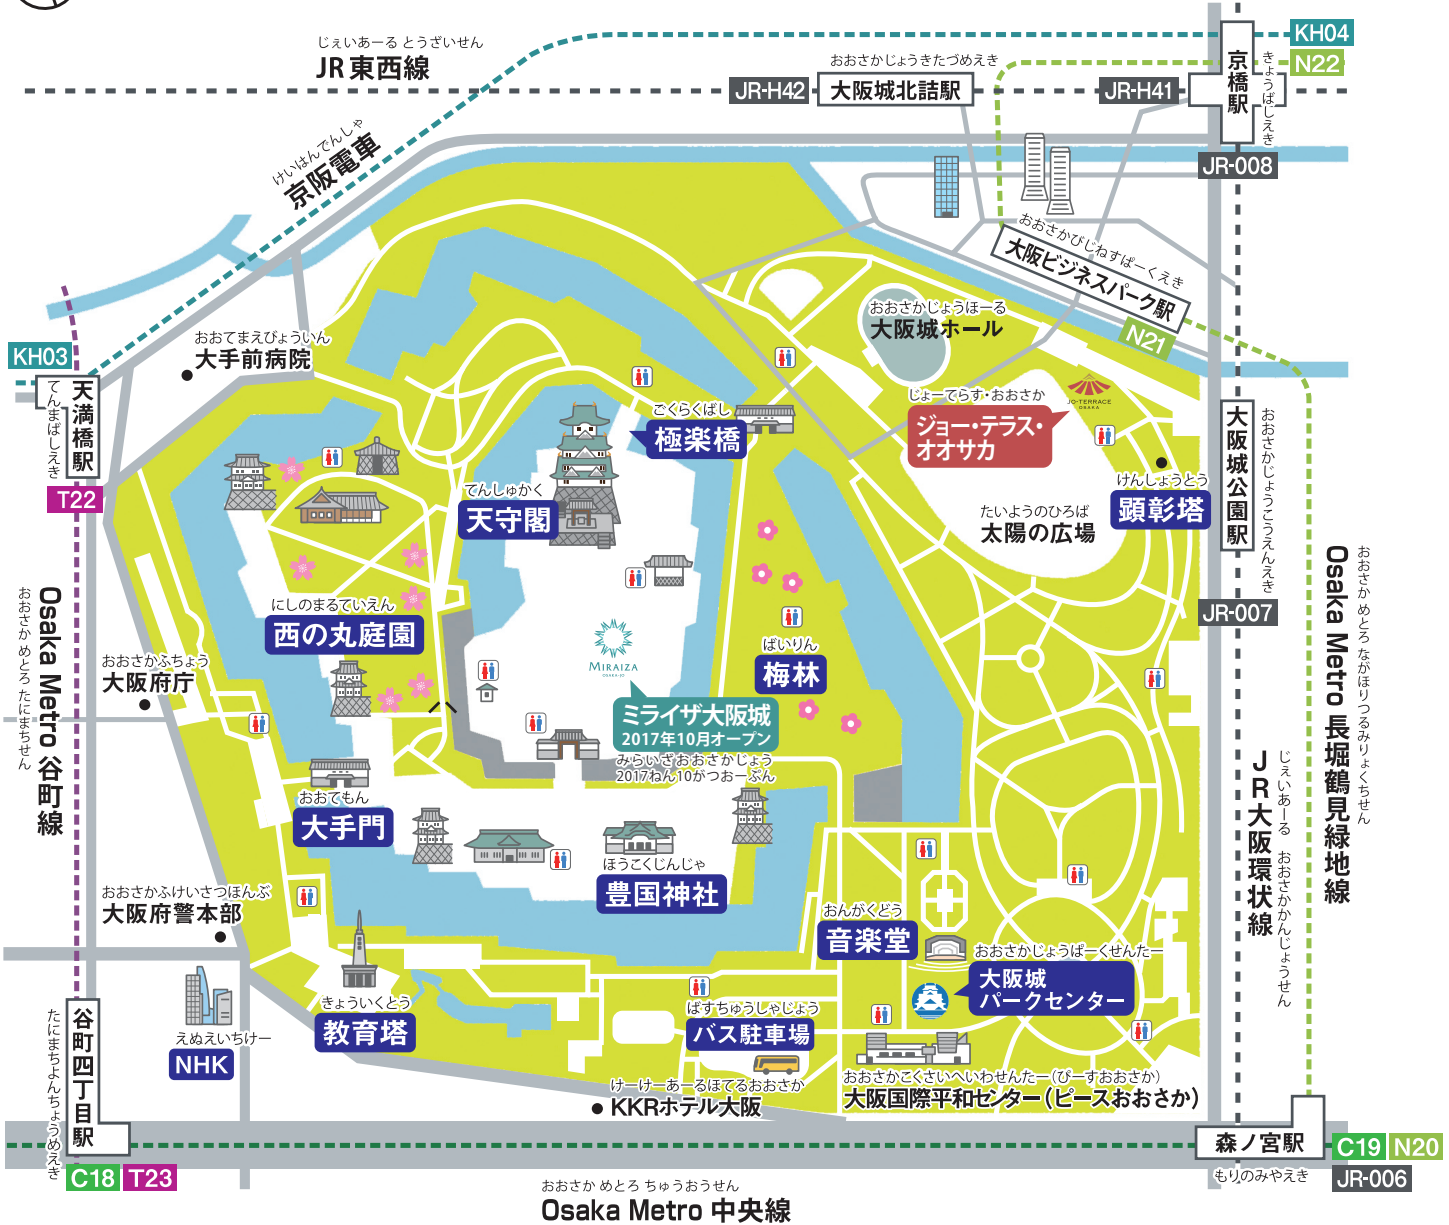

おおさかじょうこうえん 大阪城公園 について

おおさかじょうこうえん まわ ちづ
大阪城公園の 周りの 地図

おおさかめとろ ちゅうおうせん
Osaka Metro 中央線

おおさかめとろながほりつるみりよくせん
Osaka Metro 長堀鶴見緑地線

じえいあーる おおさかかんじょうせん
JR 大阪環状線

おおさかじょうこうえん

大阪城公園があるところ

ゆうびんばんごう

ひと

電車を 使う 人

おおさか めとろ

★Osaka Metro

たにまちせん

の

谷町線 に 乗って ください

たにまちよんちょうめえき

で

天満橋駅の 3番出口から 出て ください

おおさか めとろ

★Osaka Metro

ちゅうおうせん

の

中央線 に 乗って ください

たにまちよんちょうめえき

けいはんでんしゃ

★京阪電車

けいはんせん の
京阪線 に 乗って ください

てんまばしえき お
天満橋駅で 降りて ください