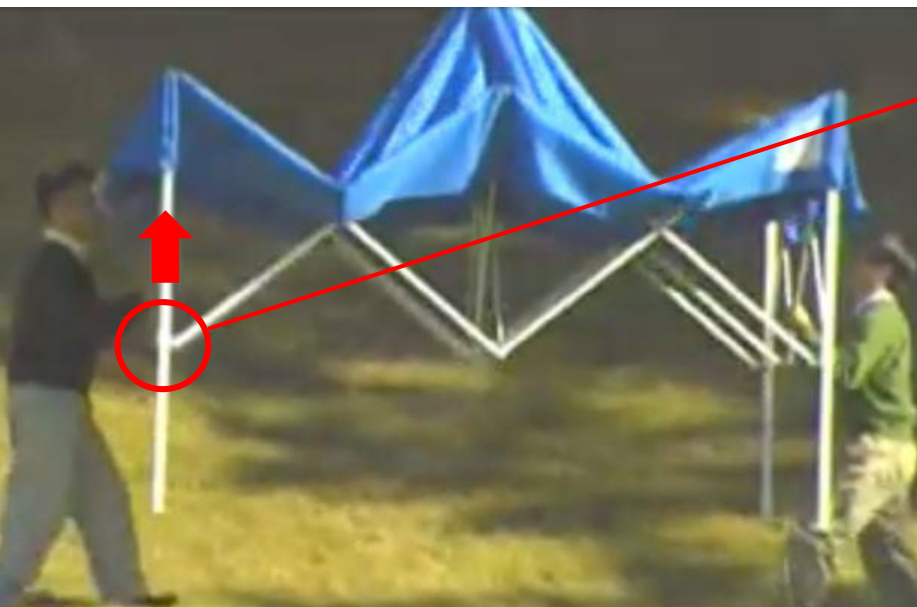

約W300×D300×H250cm

※高さ調節三段階に調整可能。用途に合わせて高さを設定できます。

【重量】

約14kg

【素材】

フレーム

※アルミ(シルバー紛体塗装)

天幕生地

※410Dオクスフォードクロス、裏シルバーコーティング(シームテープ付)
、UVカット率99%以上、耐水圧800mm

ワンタッチテント設営・折りたたみ方法

Step-1 折畳まれている梁を上へ押し上げる

【スライドピン】
初期状態

Step-2 梁を押し上げながら引張って開脚する

【スライドピン】
屋根へ向かって
スライド

Step-3 梁止めピンが固定されている状態を確認して作業終了

各足のスライドピンが固定されていることを必ず確認する

【折畳み方法】

- ①各足のスライドピンの固定を解除
- ②人員を対角に配置して互いに向かって押し、折畳む
- ③伸ばした足を元に戻す